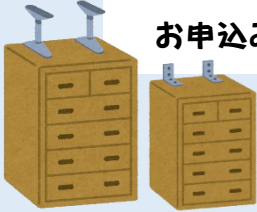

## 家具転倒防止器具の取り付けを代行します

防災部会では、今年度も家具転倒防止器具の設置作業を代行します。

(対象:安曇川町内にお住まいの方 器具代金は申請者の負担とし、設置作業については無料)

お申込みは、下記(安曇川地域住民自治協議会 中島・奥村)へ

※なお、年間の作業軒数には限りがありますので定員になり次第受付を終了いたします。